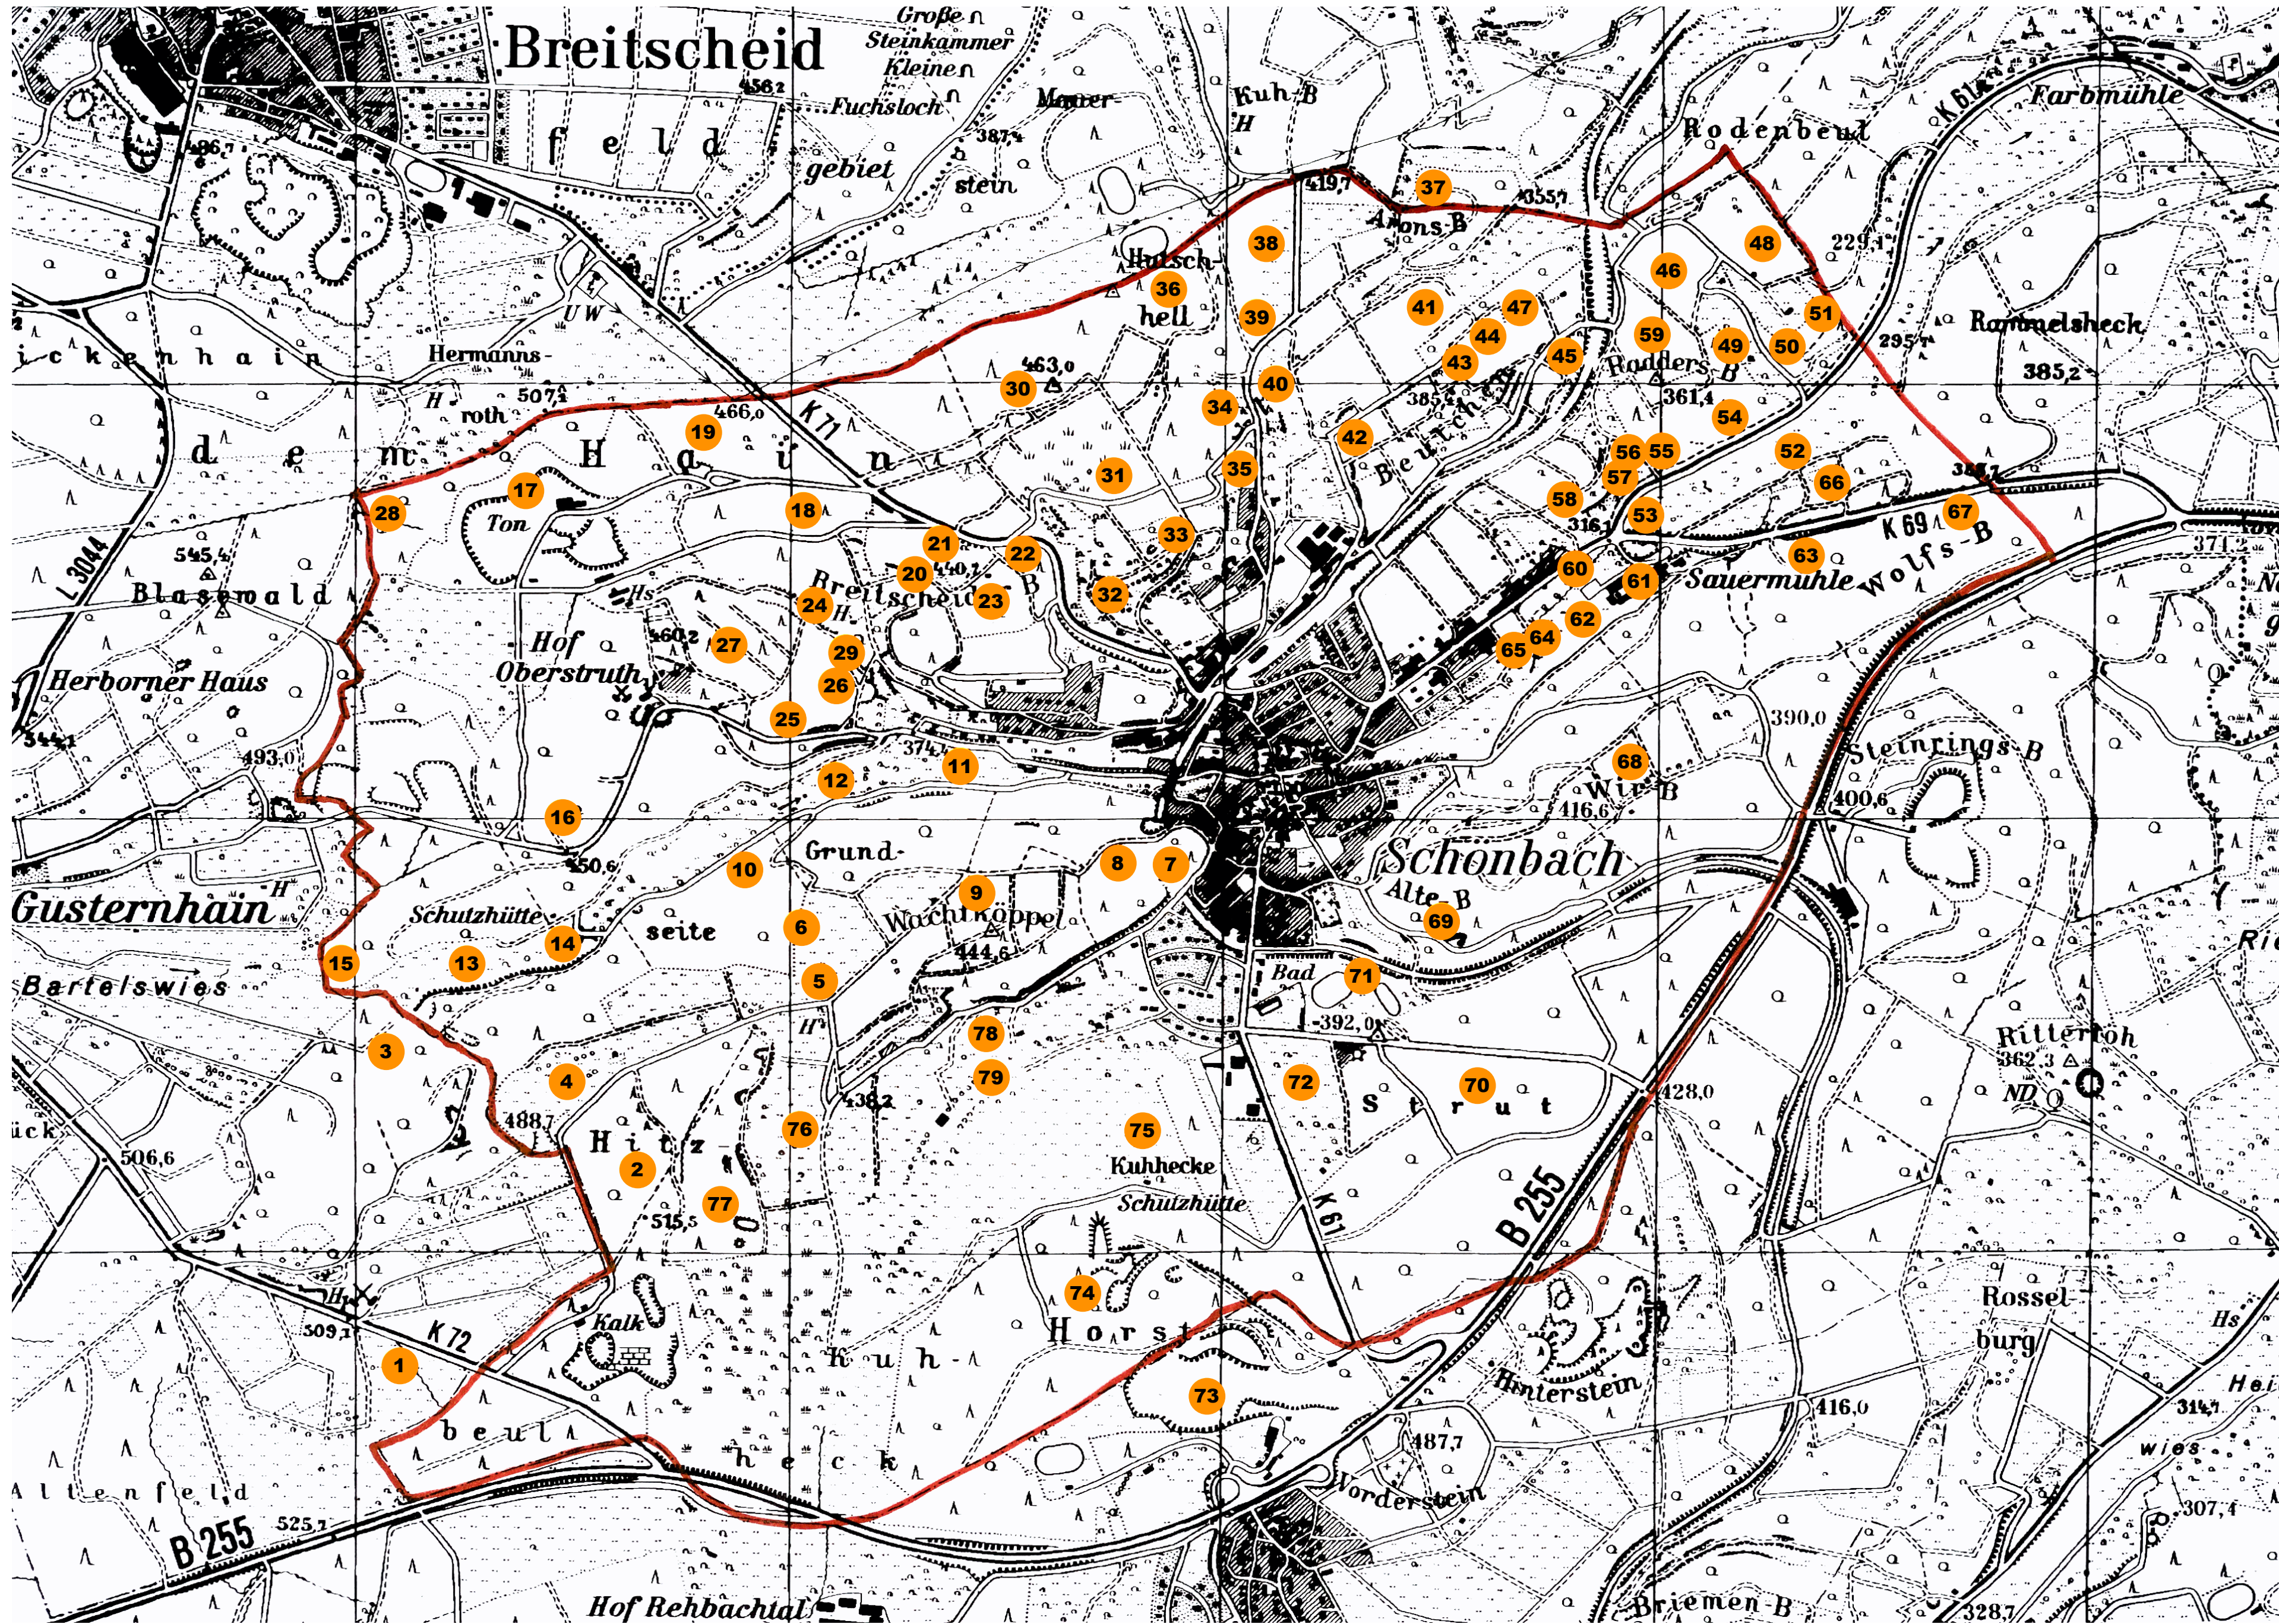

100 Schönbacher Flurnamen

- 1 Altes Feld
- 2 Hitzbeul
- 3 Salzlick
- 4 Schinkenhein
- 5 Horeth
- 6 Horethsgruben
- 7 Horethsheck
- 8 Buchwald
- 9 Wachtköppl
- 10 Grundseite
- 11 Sandkaut
- 12 Auf den Bangarten
- 13 Ritterwiese
- 14 Engstwiese
- 15 Pfaffenheck
- 16 Unter dem Wolfenstein
- 17 Oberstruth
- 18 Nesselberg
- 19 Auf dem Hain
- 20 Breitscheider Berg
- 21 Heymbäumschensdell
- 22 Auf der Lausert
- 23 Hitzelstein
- 24 Käutchen
- 25 Balzberg
- 26 Jungferloch
- 27 Im Lee
- 28 Maisrain
- 29 Neuschweden
- 30 Faulgewann
- 31 Eisenkaut
- 32 Hessbach
- 33 Steinberg
- 34 Im Hessendell
- 35 Im Grübchen
- 36 Hutschell
- 37 Aronsberg
- 38 Ebert
- 39 Kirchenstück
- 40 Viehwiese
- 41 Bengesholz
- 42 Im Saal
- 43 Faulig
- 44 Langebeul
- 45 Hinter dem Waldchen
- 46 Auf der Ha
- 47 Auf dem Kiss
- 48 In den Röhren
- 49 Katzenbach
- 50 Prinzenhecke
- 51 Entenloch
- 52 Weidenu
- 53 Kochs Wiese
- 54 Langwiese
- 55 Hinteres Strütchen
- 56 Hucke Rucke Berg
- 57 Vorderes Strütchen
- 58 Kesselberg
- 59 Raddersberg
- 60 Walkenmühle
- 61 Sauerwiese
- 62 Sauerwiese
- 63 Rothebach
- 64 Gäulsweiher
- 65 Knüppelweiher
- 66 An den Nussbäumchen
- 67 Wolfsburg
- 68 Wirberg
- 69 Alterberg
- 70 Struth
- 71 Auf dem Bruch
- 72 Bruchwiese
- 73 Im Winkel
- 74 In der Horst
- 75 Kuhhecke
- 76 Hell-Loch
- 77 Birkenwäldchen
- 78 Hitzwies
- 79 Im Gründchen
- 80 An der Seite
- 81 Elgersberg
- 82 Kramberg
- 83 Krambergsstoß
- 84 Oben im Weyertchen
- 85 Unten im Weyertchen
- 86 Am Hohen Rain
- 87 Vor dem Faller
- 88 Lehmkaut
- 89 Ellerswerth
- 90 Weierswiese
- 91 Heller
- 92 Alter Hof
- 93 Bornwiese
- 94 Auf der Oh
- 95 Im Höfchen
- 96 Ochsenwiese
- 97 Kälberweide
- 98 Striche
- 99 Schönes Wieschen
- 100 Wabachs Wieschen